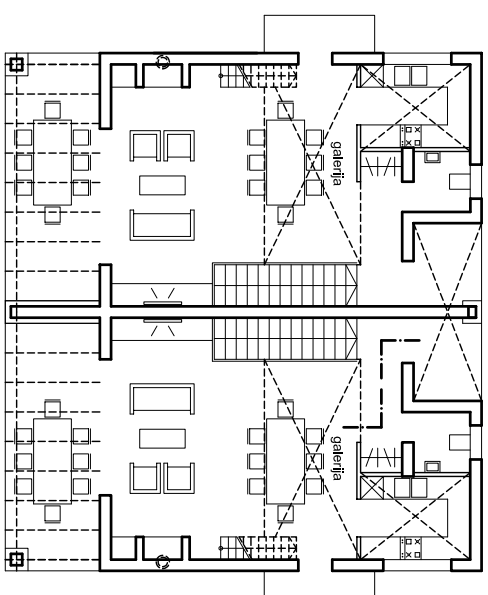

TLOCRTI M 1:200

SUTEREN

PRIZEMLJE

TLOCRT KROVA

PRESJEK